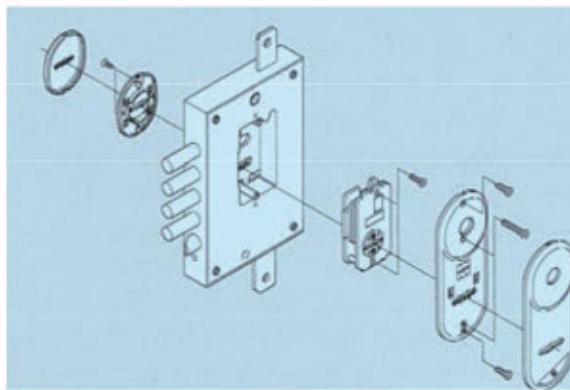

## Nucleo Mottura

Núcleo de recambio con 5 llaves de doble paletón de 40 / 50 / 60 mm.  
Precintadas. Especificar mano.

La foto representa la versión izquierda.

- M091067D550
- M091067D560
- M091067I550
- M091067I560

\*

Núcleo Borjas Recambio con 5 llaves  
(Izquierda o Derecha).

\* SER71111DE

\* SER71111SE

Cerradura Heavy Trap Lock (Derecha-Izquierda)

## Bloques Dierre

Este núcleo se suministra con 2 longitudes de llaves:  
De 92 mm y 107 mm.  
No lleva bulón.

- \* **Blo3130**- 4 llaves rígidas 92 mm + 1 Plegado
- \* **Blo3230**- 5 llaves rígidas de 107 mm