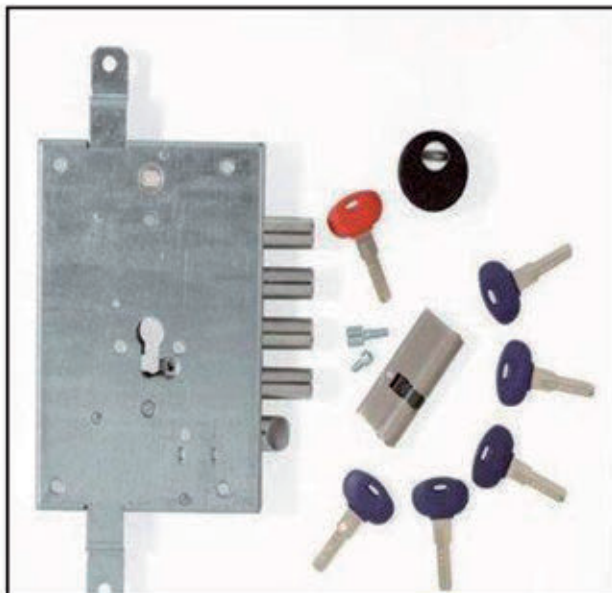

## Nucleo Mottura

Núcleo de recambio con 5 llaves de doble paletón de 40 / 50 / 60 mm.  
Precintadas. Especificar mano.

La foto representa la versión izquierda.

- M091067D550
- M091067D560
- M091067I550
- M091067I560

\*

Núcleo Borjas Recambio con 5 llaves  
(Izquierda o Derecha).

\* SER71111DE

\* SER71111SE

Cerradura Heavy Trap Lock (Derecha-Izquierda)

## Bloques Dierre

Este núcleo se suministra con 2 longitudes de llaves:  
De 92 mm y 107 mm.  
No lleva bulón.

- \* **Blo3130**- 4 llaves rígidas 92 mm + 1 Plegado
- \* **Blo3230**- 5 llaves rígidas de 107 mm

### KIT DE CONVERSION

\* **kit Bronce**

\* **kit Plata**

SERNE 427 D/I.....Cerradura (Cilindro no incluido)  
para puertas ASSO, SPARTA, SENTRY

63PR.....Embellecedor Exterior Bronce

63PAR.....Embellecedor Exterior Plata